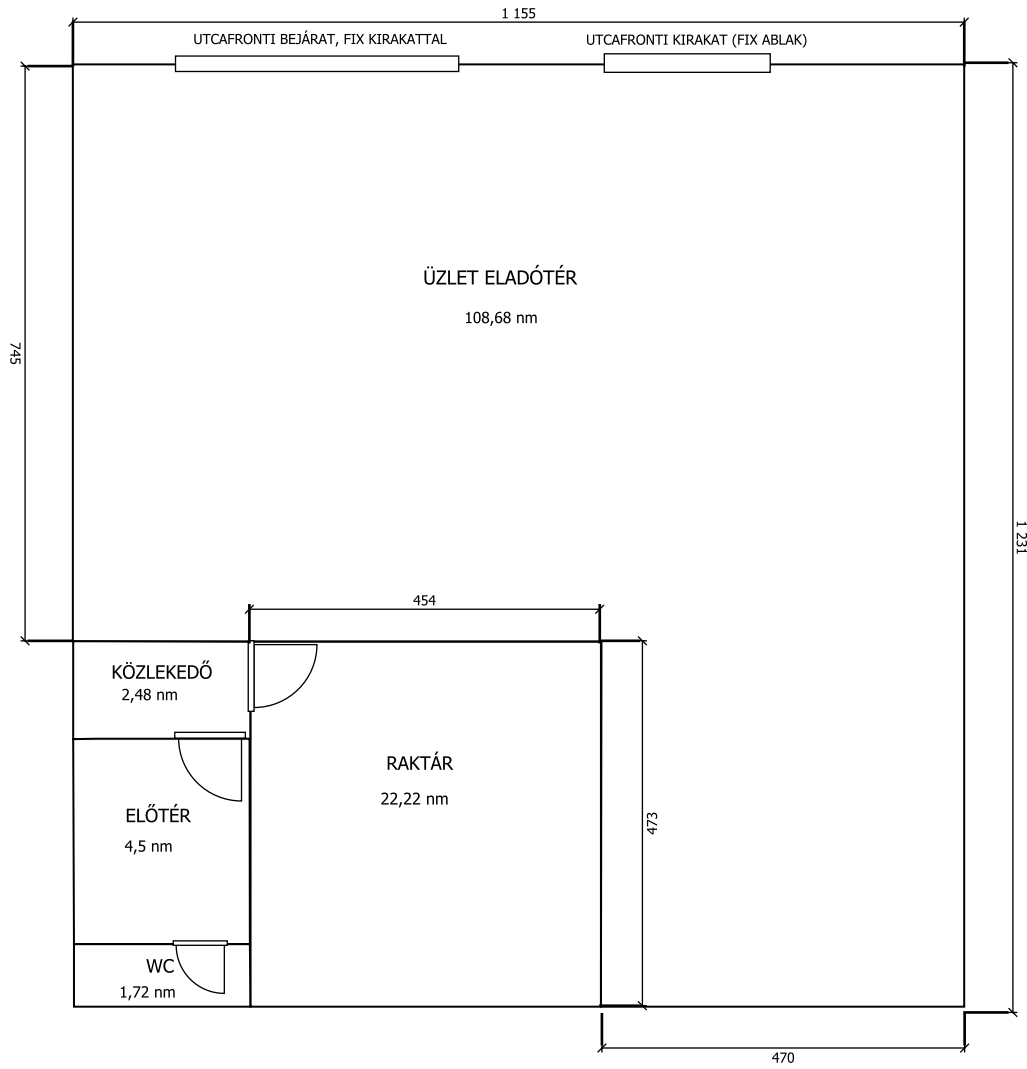

### XIII. kerület Szabolcs u. 23-25 A01 ÜZLET

A01 üzlethelyiség:  
140 nm  
belmagasság 4,5 m