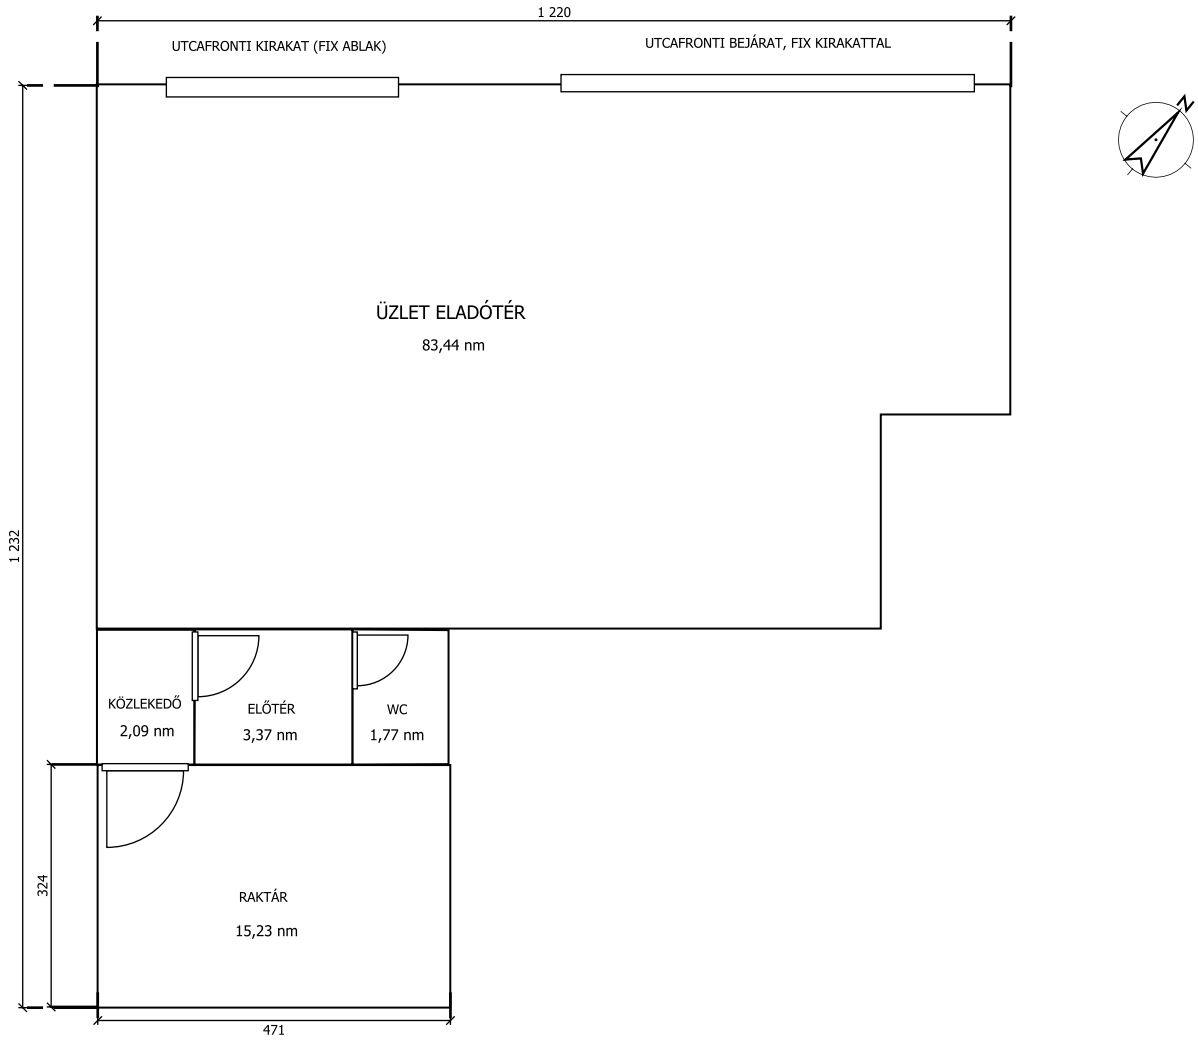

XIII. kerület Szabolcs u. 23-25 A02 ÜZLET

A02 üzlethelyiség
106 nm
belmagasság: 4,5 m